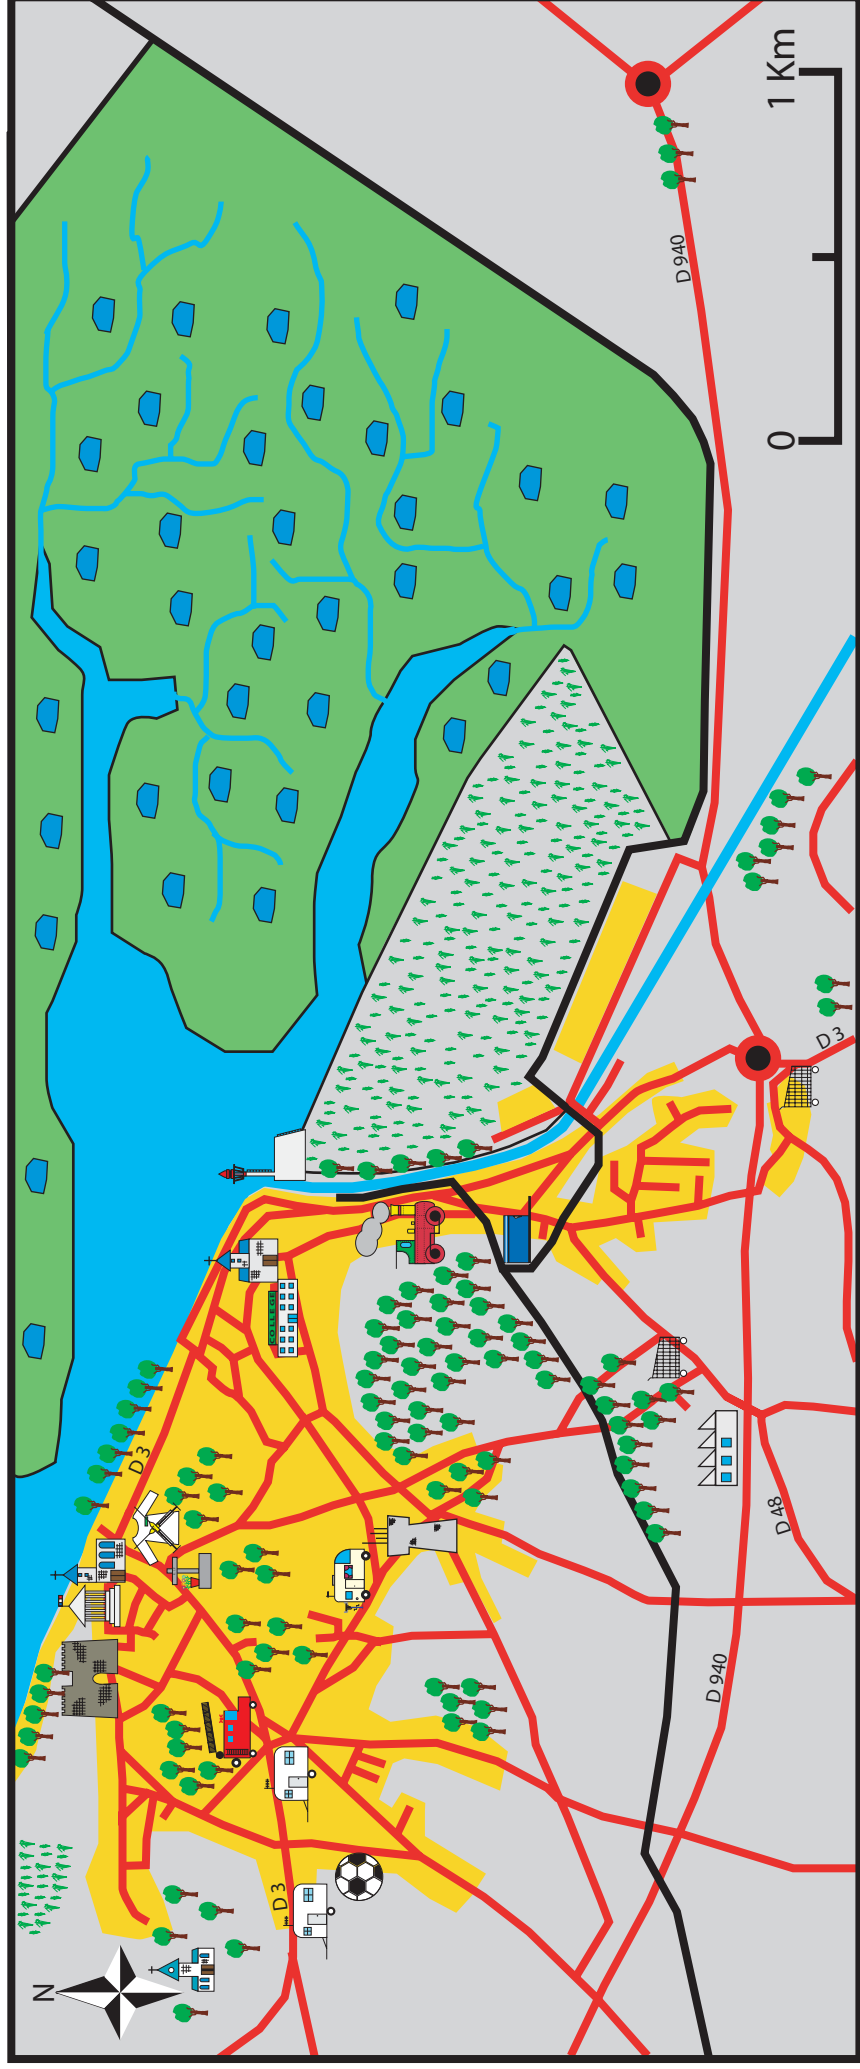

# SAINT VALERY SUR SOMME : PRESENTATION DE LA VILLE

 Mairie	 Hôpital	 Château d'eau	 Chapelle des Marins	 Chemin de fer Bate de Somme	 Industries	 Aire Stationnement Camping-cars
 Casernes Pompiers	 Collège	 Stade de Football	 Eglise St Martin	 Tours Jeanne d'arc	 Supermarchés	 Campings
 Gendarmerie	 Feu d'entrée Port	 Cimetière	 Chapelle St Pierre			